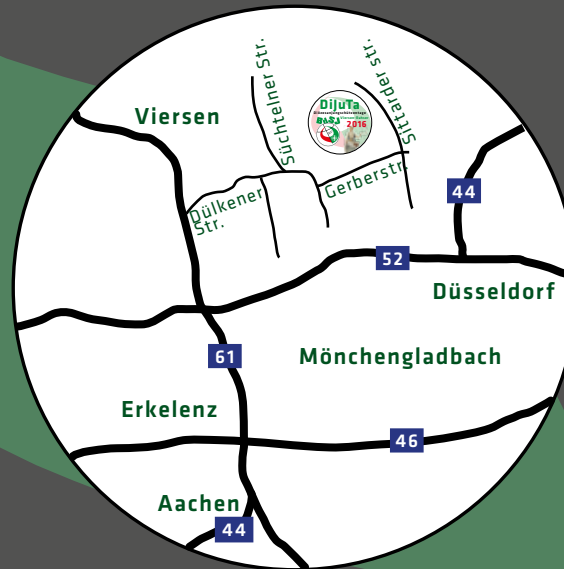

Sonntag, 5. Juni

- 9.30 Uhr** Jugendmesse mit dem Jugendchor „Regenbogen“
- 10.30 Uhr** Parade mit anschließendem Umzug und Großem Zapfenstreich
- 12.00 Uhr** Großes Aktionsprogramm – Fortsetzung Fahنشwenken
- 14.00 Uhr** Diözesanprinzenschießen, Diözesanschülerprinzenschießen (beides Holzvogelschuss)
- 17.00 Uhr** Siegerehrung